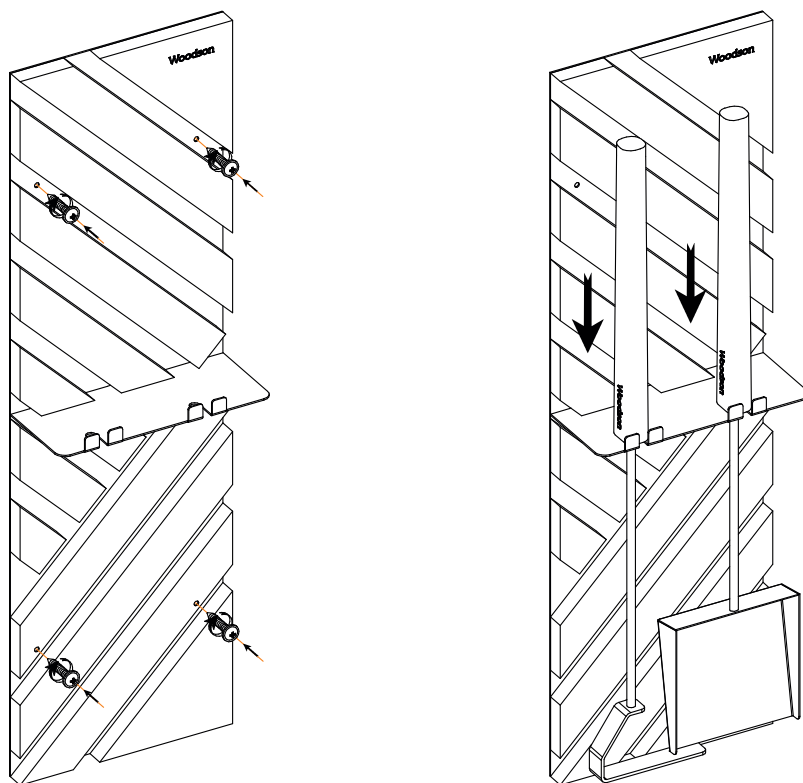

2 Кочерга

3 Совок

4 Шуруп, дюбель x4

Порядок сборки и установки

Технические характеристики

Вес, кг	4,8
Размер основания, ВxШxГ, мм	750x230x100
Размер совка, ВxШxГ, мм	660x110x35
Размер кочерги, ВxШxГ, мм	660x110x35